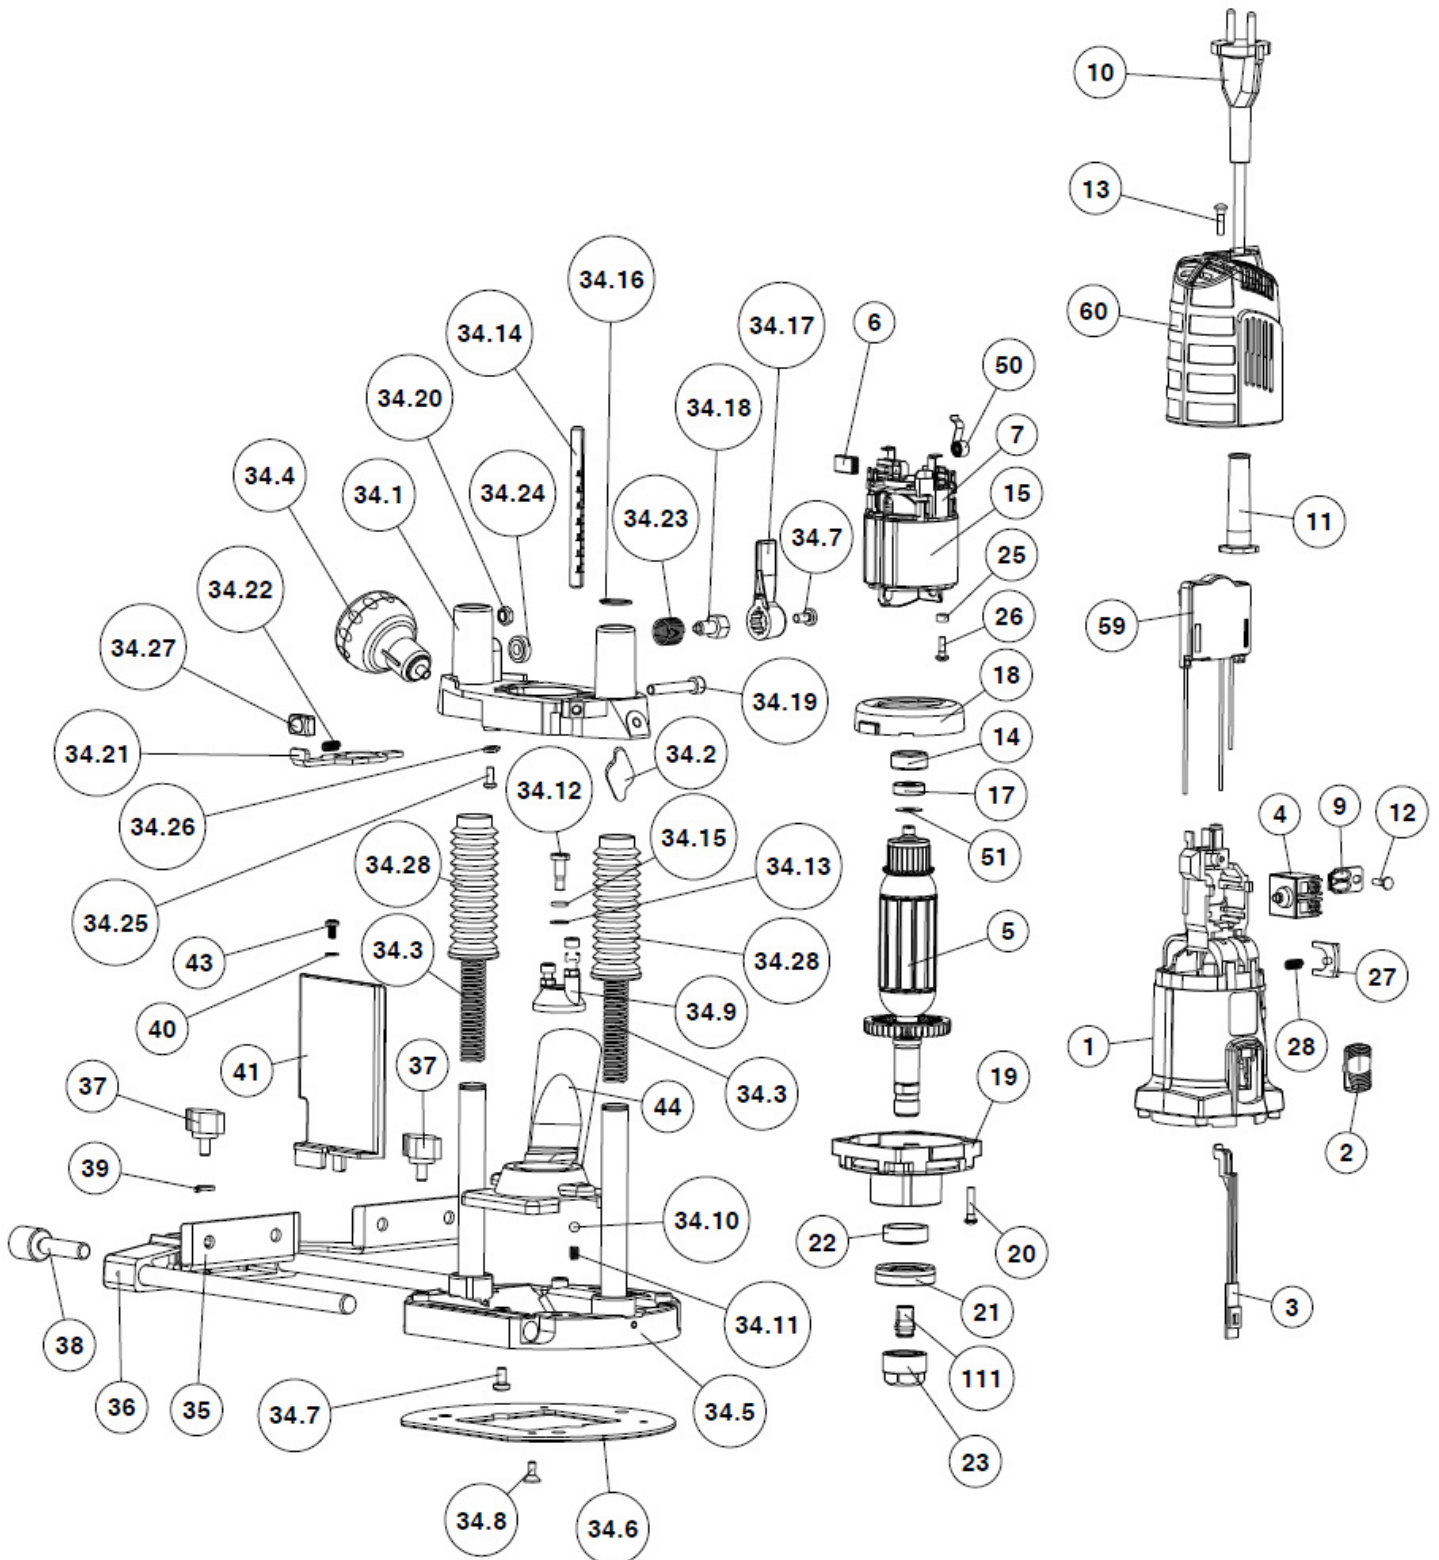

RF55/1000E
VERSIÓN: 0
1170

POS	CODIGO	DENOMINACION	DESCRIPTION	DENOMINATION
1	134531036	Cubierta motor roja	Red motor cover	Couvercle moteur rouge
2	134344025	Mando Interruptor negro	Switch control button	Bouton interrupteur
3	134344203	Palanca interruptor	Switch lever	Levier interrupteur
4	763255021	Interruptor	Switch	Interrupteur
5	136059033	Inducido 230V	Armature 230V	Induit 230V
6A	130179071	Escobilla 4,8x10mm	Carbon Brush 4,8x10mm	Balai 4,8x10mm
6B	130179072	Escobilla Auto 4,8x10mm	Brush Auto 4,8x10mm	Balai Auto 4,8x10mm
7	134349116	Portaescobillas 4,8mm	Brush holder 4,8mm	Porte-balais 4,8mm
9	134134231	Brida fijar cable	Cable fastening clamp	Bride fixation câble
10	767554101	Cable red H05 2x1mm	Power cord H05 2x1mm	Cable prise courant H05 2x1mm
11	134314181	Manguito	Sleeve	Manchon
12	844820027	Tornillo torx TP3,5x14ZNG	Screw PZ 3,5x14 TP	Vis PZ 3,5x14 TP
13	844820048	Tornillo torx TP4x16ZNG	Screw torx TP4x16ZNG	Vistorx TP4x16ZNG
14	130131601	Anillo goma rodamiento 607	Ball bearing bushing 607	Baque caoutouc 607
15	136059023	Estator 230V	Field 230V	Stator 230V
17	712060726	Rodamiento 607-ZZ	Ball bearing 607-ZZ	Roulement 607-ZZ
18	134342611	Guia aire	Air guide	Guide d'air
19	132141013	Cabezal rojo	Red gear box	Carter rouge
20	844820050	Tornillo torx TP4x20ZNG	Screw PZ 4x20 TP	Vis PZ 4x20 TP
21	136043381	Tapagrasas delantero	Front grease cover	Couvercle grasse
22	136043371	Tapagrasas rodamiento	Bearing grease cover	Couvercle grasse roulement
23	136047413	Tuerca pinza	Collet nut	Écrou pince
25	134341721	Casquillo tornillo estator	Bushing	Douille
26	844820013	Tornillo TP 3x16 ZN	Screw TP 3x16 ZN	Vis TP 3x16 ZN
27	134344391	Soporte mecanismo palanca int.	Switch lever support	Suport levier interrupteur
28	757000450	Muelle palanca Interruptor	Spring	Ressort
34	136049763	Grupo soporte base	Support base group	Groupe base support
34.1	136045543	Cuerpo Soporte	Support body	Corps supporte
34.2	136013972	Palomilla M6x13	Winged screw M6x13	Vis papillon M6x13
34.3	757001652	Muelle columnas	Column spring	Ressort colonne
34.4	132605632	Puño	Handle	Poignée
34.5	136049751	Grupo base + columnas	Base + columns assembly	Groupe base + colonnes
34.6	136025531	Placa apoyo	Base plate	Placa base
34.7	846001283	Tornillo M5x10 DIN-85	Screw M5x10	Vis M5x10
34.8	847615248	Tornillo avel.torx M4x8	Screw M4x8	Vis M4x8
34.9	136039291	Tope retención	Turret	Tourelle réglable
34.10	713900233	Bola D.6 DIN-5401	Ball D.6 DIN-5401	Bille D.6 DIN-5401
34.11	757000351	Muelle	Spring	Ressort
34.12	844105283	Tornillo cilind. ranura/cuello	Screw	Vis
34.13	870800611	Arandela D.6x11x0,5	Washer 6x11x0.5	Rondelle 6x11x0,5
34.14	136045520	Tope regla	Stop ruler	Limite règle
34.15	742100620	Anillo junta OR 6x2	Joint ring OR 6x2	Bague Joint OR 6x2
34.16	875101016	Anillo Seg.16x1 DIN-471	Safety ring 16x1 DIN-471	Aneau securitee 16x1 DIN-471
34.17	136021232	Palanca bloqueo columna negra	Plunge lock handle	Levier blocage
34.18	136046241	Tornillo fijación columna	Column screw	Vis
34.19	842009338	Tornillo M6x35 DIN-912	Screw M6x35 DIN-912	Vis M6x35 DIN-912
34.20	860201060	Tuerca M6 DIN-934	Nut M6 DIN-934	Ecrou M6 DIN-934
34.21	136045690	Sujetador	Securing device	Sujetador
34.22	757000450	Muelle palanca Interruptor	Spring	Ressort
34.23	757021100	Muelle torsión	Spring	Ressort
34.24	136046851	Arandela posición cabezal	Position washer	Rondelle
34.25	849077248	Tornillo torx TT85T M4x8	Screw torx TT85T M4x8	Vis torx TT85T M4x8
34.26	136046831	Brida retencion	Clamp	Bride
34.27	136044622	Capuchón plancha bloqueo	Shaft lock protection	Prot. levier blocage
34.28	136041551	Fuelle protector columnas	Protective sleeve	Soufflet protection
37	136013972	Palomilla M6x13	Winged screw M6x13	Vis papillon M6x13
38	136038382	Grupo Torn. graduación tope	Adjusting screw kit	Groupe vis réglage
39	870001064	Arandela 6'4 DIN-125	Washer 6'4 DIN-125	Rondelle 6'4 DIN-125
40	873011040	Arandela A4 DIN-137	Washer A4 DIN-137	Rondelle A4 DIN-137
41	136081212	Protección transparente frontal	Frontal transparent protection	Protection transparente frontale
43	844325250	Tornillo torx M4x8 ZNG	Screw torx M4x8 ZNG	Vis torx M4x8 ZNG
44	919220000	Adaptador aspiración polvo	Connecting sleeve	Tube sortie copeu
50	134312251	Muelle Escobilla	Brush Spring	Ressort Balai
51	870800716	Arandela 7x16x0,2	Washer 7x16x0,2	Rondelle 7x16x0,2
59	763575059	Regulador 230V	Speed control 230V	Regulateur 230V
60	134531062	Casquete Negro	Black cover	Couvercle noire
111	136057433	Pinza 8mm	Collet 8mm	Pince 8mm
		ACCESORIOS	ACCESSORIES	ACCESSOIRES
35	910690170	FT2030 Conjunto guia+tope lateral	Lateral stop+support group	Groupe support+butee laterale
36	910690170	FT2030 Conjunto guia+tope lateral	Lateral stop+support group	Groupe support+butee laterale
	104605221	Llave 17mm.	Wrench 17mm.	Clé 17mm.
	491800205	Llave allen 5mm	Allen key 6mm	Cle allen 6mm